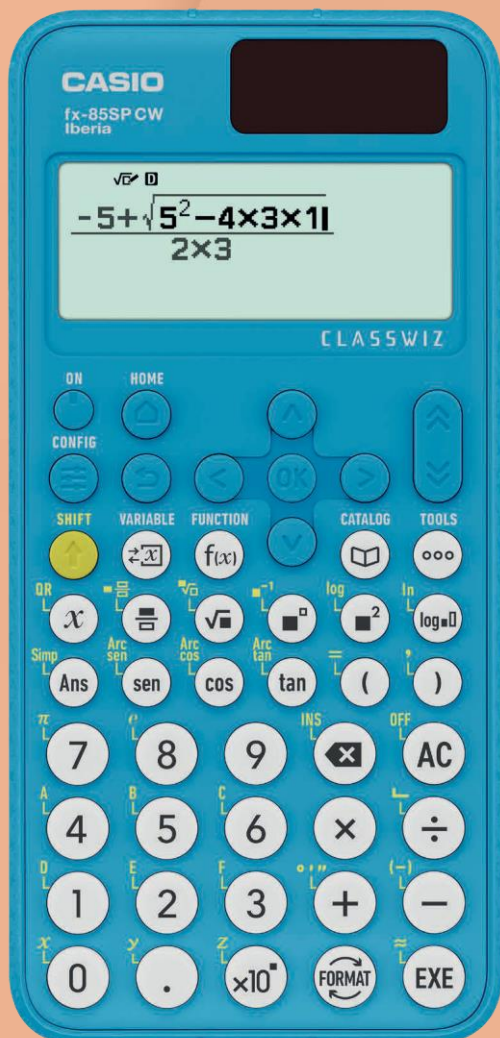

CASIO®

CALCULADORA CIENTÍFICA

- **Novas ClassWiz:** desenhadas em conjunto com o professor
- **Adaptadas** ao currículo escolar.
- **Melhor utilização:** novos menus agrupados e simplificados.
- **Novas funções MATHBOX** (geração de valores “lançamento de dados” e “lançamento de moedas”).
- **Mais sustentabilidade:** materiais reciclados e ecológicos, manual digital Embalagem reduzida em 35%.
- **5 idiomas:** castelhano, catalão, basco, galego e português.

CLASSWIZ

fx-85

SPCW

ESPECIFICAÇÕES GERAIS

- Ecrã: “Formato natural de texto”. LCD de alta resolução
- Energia: Solar e Pilha
- Com tampa rija
- Dimensões (H x W x L): 10,7 x 77,0 x 162
- Peso: 100g

IDIOMAS