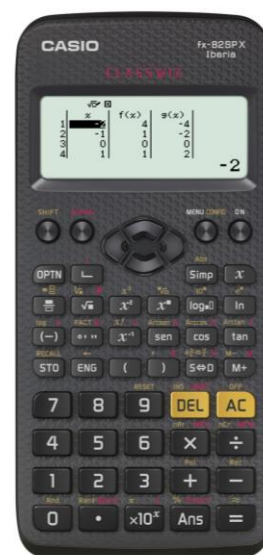

FX-82SP X

Ecrã

O ecrã de alta com expressões em “formato natural” permite mostra frações, raízes e outras operações como vê num livro de texto.

O ecrã de alta resolução permite ter um menu por ícones e mensagens sem abreviatura, podendo visualizar 4 a 6 linhas.

Idiomas: castellano, catalán e português

Especificações Gerais

- 292 funções
- Ecrã: “Ecrã com expressões em formato natural”
Ecrã LCD de alta resolução 63 x 192 pixéis, 10 + 2 dígitos
Visualização multilinhas (de 4 a 6 linhas)
- Alimentação: pilha (1xAAA (R03))
- Com tampa rija
- Dimensões (H x W x L): 13,8 x 77,0 x 165,5 mm
- Peso: 100g
- EAN-Code: 4971850093664

Funções

NOVIDADE: Tecla de simplificação de frações

NOVIDADE: Memória PreAns

NOVIDADE: Tecla de cálculo do resto da divisão

NOVIDADE: Tabela numérica para 1 ou 2 funções

- Funções científicas: trigonométricas, hiperbólicas, exponenciais, notação científica, inverso, potencia raízes $x^{\sqrt{\quad}}$, $\sqrt{\quad}$, x^2 , xy , logaritmos (log, ln), etc.
- Estatística baseada em listas, com uma variável, desvio padrão, variáveis, regressão linear, exponencial, etc.
- Entrada em formato natural: frações, raízes, potências, parênteses, etc.
- Fatorização em números primos. MDC e MMC.
- Números aleatórios
- Memórias de variáveis (8+1). Lista de variáveis.